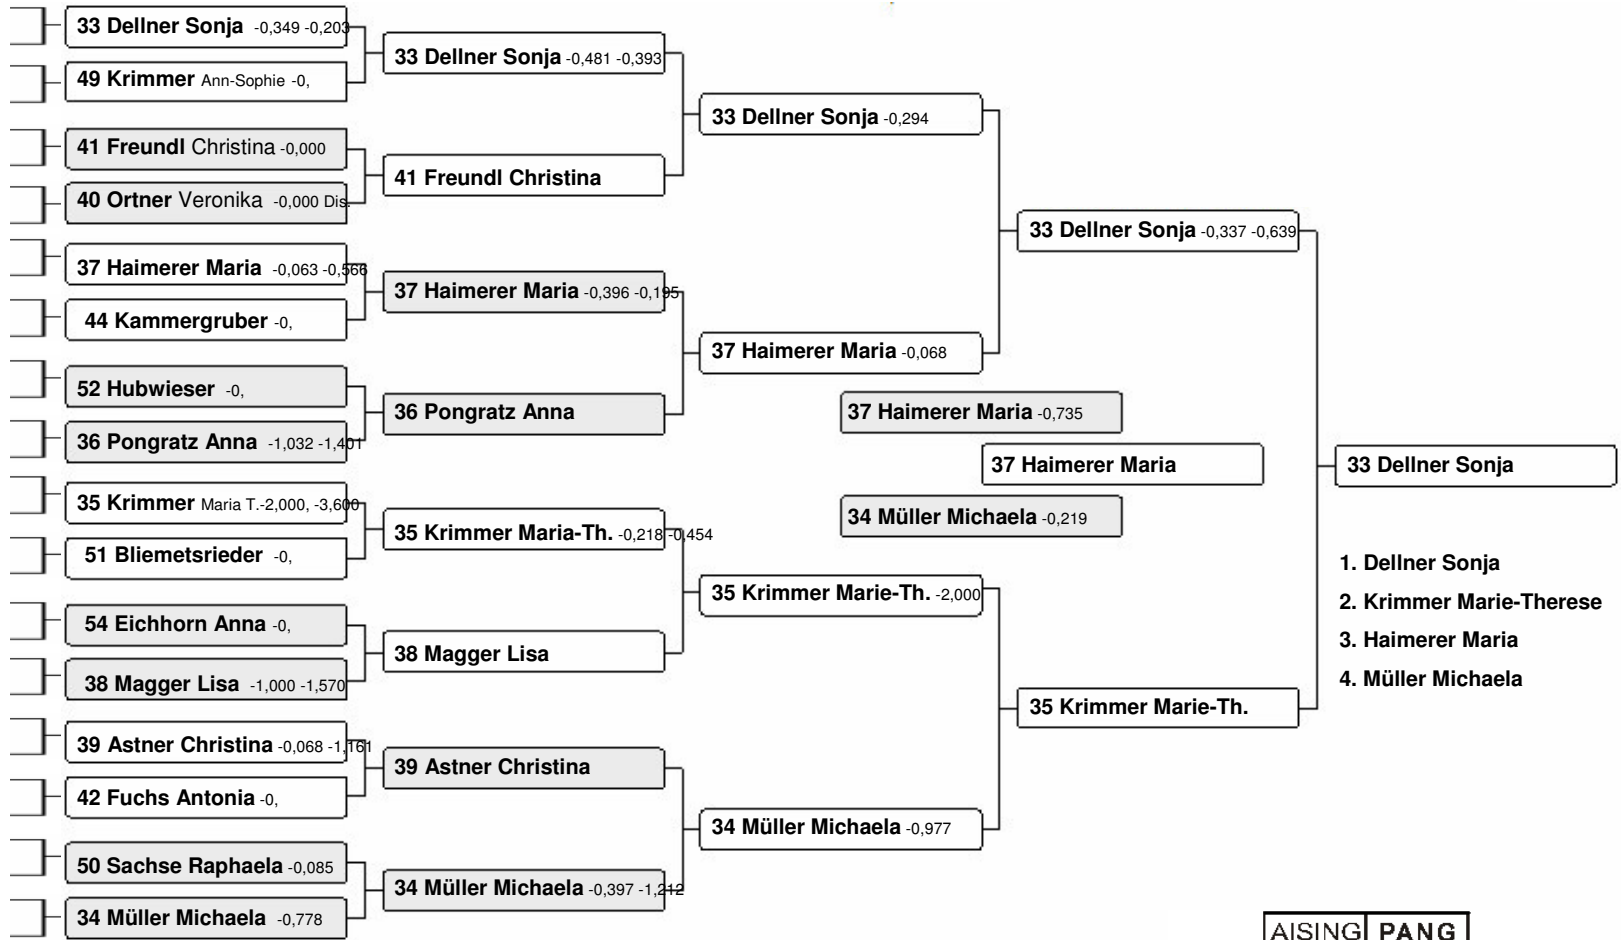

Finale Parallelslalom 2008 Kinder Mädchen

1. Greiner Julia
2. Weiss Jana
3. Egner Sophia
4. Maurer Sabrina

Ersatzläuferinnen:

- ~~Gschwendtner Bianca~~
- ~~Rieder Michaela~~
- ~~Flamm Paula~~
- ~~Beer Doris, Decker Josy, Müller Lina.~~

**Sparkasse
Rosenheim-Bad Aibling**

Finale Parallelslalom 2008 Kinder Buben

1. Weitz Maxi
2. Homsek Andreas
3. Flamm Leon
4. Winter Jonas

Ersatzläufer:

~~Auanger Nicklas~~
 Spindler Andreas
 Niederthanner Johannes
 Nowak Nick, Weiß Kobinian, Kronast Christian

 **Sparkasse
Rosenheim-Bad Aibling**

Finale Parallelslalom 2008 Schüler Mädchen

- 33 Dellner Sonja -2,00 -2,886
- 64 Hofmann Sophie
- 49 Krimmer A. -0,504-0,565
- 48 Jerger Lisa Maria
- 41 Freundl Ch. -2,000 -1,803
- 56 Steinecker Johanna
- 57 Korisanski Josefa
- 40 Ortner V. -0,784 -0,774
- 37 Haimerer M. -2,000 -2,278
- 60 Dohlen Sarah
- 53 Vernickel E. n.a.S.
- 44 Kammergruber Sophia
- 45 Wendlinger Pia n.a.S.
- 52 Hubwieser Teresa
- 61 Höss Anna Lena
- 36 Pongratz A. -1,139 -0,851
- 35 Krimmer M. -0,780 -0,971
- 62 Eckel Nicole
- 51 Blimetsrieder Susanne
- 46 Müller Kim n.a.S.
- 43 Dupier Valerie n.a.S.
- 54 Eichhorn Anna
- 59 Jerger Anna S. n.a.S.
- 38 Magger Lisa
- 39 Astner Ch. -2,000 -3,007
- 58 Egnér Sabrina
- 55 Geissler Christiane
- 42 Fuchs A. -2,000 -2,803
- 47 Balasch Susanne
- 50 Sachse Raphaela -0,085
- 63 Bauer Franziska n.a.S.
- 34 Müller Michaela