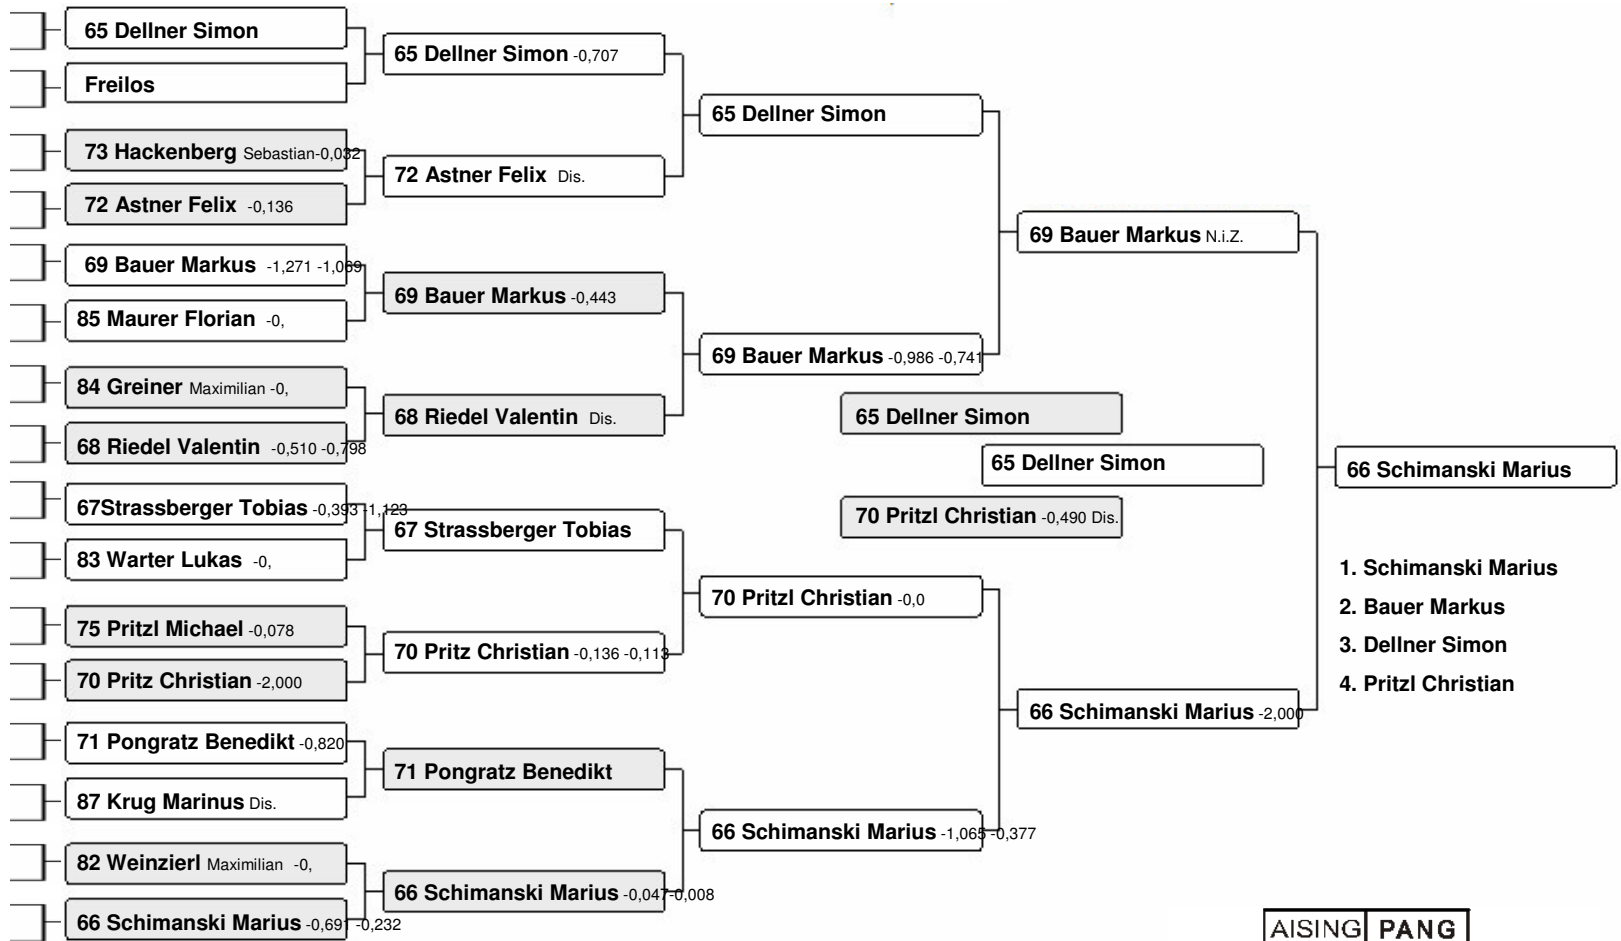

Finale Parallelslalom 2008 Schüler Buben

65 Dellner S. -2,00 -2,985
96 Schunko Lukas
81 Osterhammer M. N.a.S
80 Berger Markus N.a.S
73 Hackenberg -0,740-2,00
88 Klapprott Felix
89 Magger Robert -0,128
72 Astner Felix -0,294
69 Bauer M. -1,745-1,76
92 Maurer Andreas
85 Maurer Florian -2,00
76 Dürr Dominik -0,039
77 Egger Valentin N.a.S.
84 Greiner Maximilian
93 Auer Marinus
68 Riedel V. -0,821 -1,448
67 Strassberger Tobias
94 Schönaue M. N.a.S.
83 Warter L. -1,630-1,797
78 Schunko Andreas
75 Pritzl Michael -0,184
86 Ganahl Patrick -0,134
91 Möderl Luca
70 Pritzl Ch. -2,00 -2,423
71 Pongratz B. -0,389-0,973
90 Schimanski Lukas
87 Krug Marinus -2,00
74 Kronast Simon -0180
79 Stuffer Johannes -1,747
82 Weinzierl Maximilian -2,00
95 Marx Sebastian
66 Schimanski -0,777-0,811

Ersatzläufer:

~~Kronast Simon~~
Ringelberg Philipp
Schunko Andreas
Magger Robert
Resch Marinus
Niggemann Benjamin
Dasch Andreas