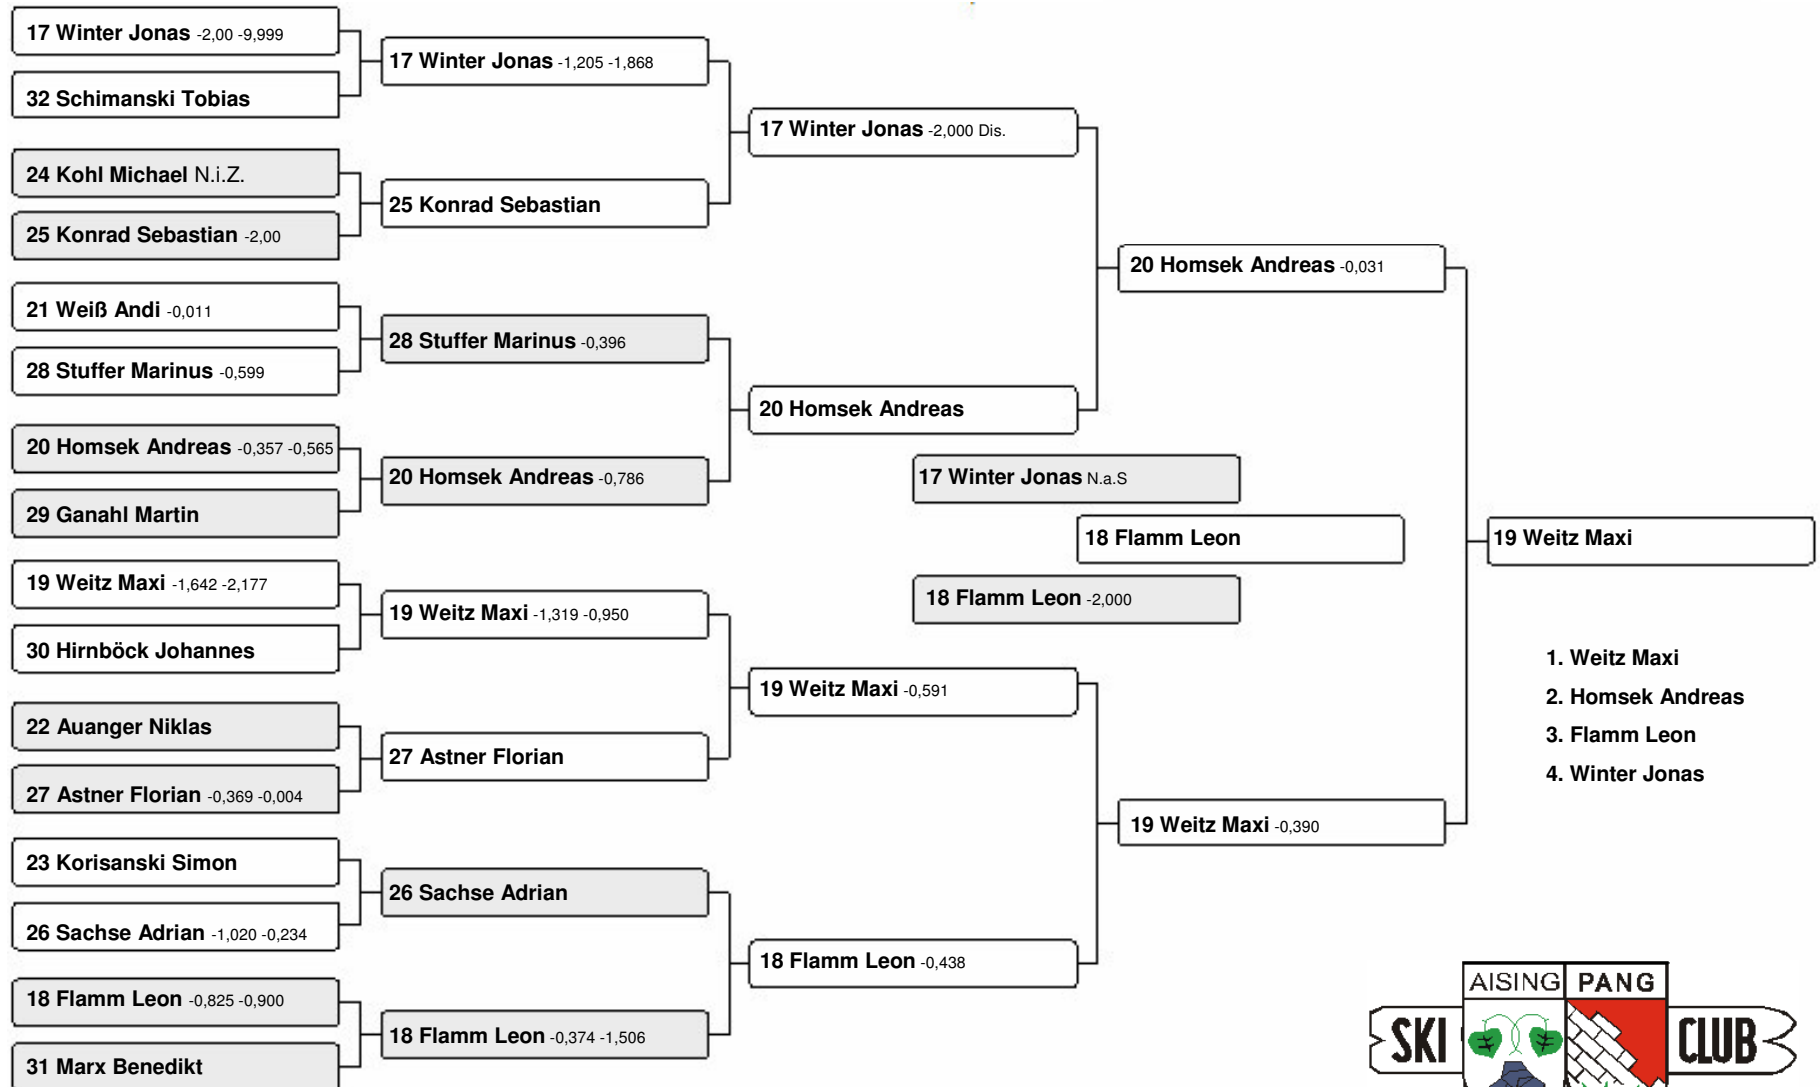

Finale Parallelslalom 2008 Kinder Mädchen

1. Greiner Julia
2. Weiss Jana
3. Egner Sophia
4. Maurer Sabrina

Ersatzläuferinnen:

- ~~Gschwendtner Bianca~~
- ~~Rieder Michaela~~
- ~~Flamm Paula~~
- ~~Beer Doris, Decker Josy, Müller Lina.~~

**Sparkasse
Rosenheim-Bad Aibling**

Finale Parallelslalom 2008 Kinder Buben

1. Weitz Maxi
2. Homsek Andreas
3. Flamm Leon
4. Winter Jonas

Ersatzläufer:

~~Auanger Nicklas~~
 Spindler Andreas
 Niederthanner Johannes
 Nowak Nick, Weiß Kobinian, Kronast Christian