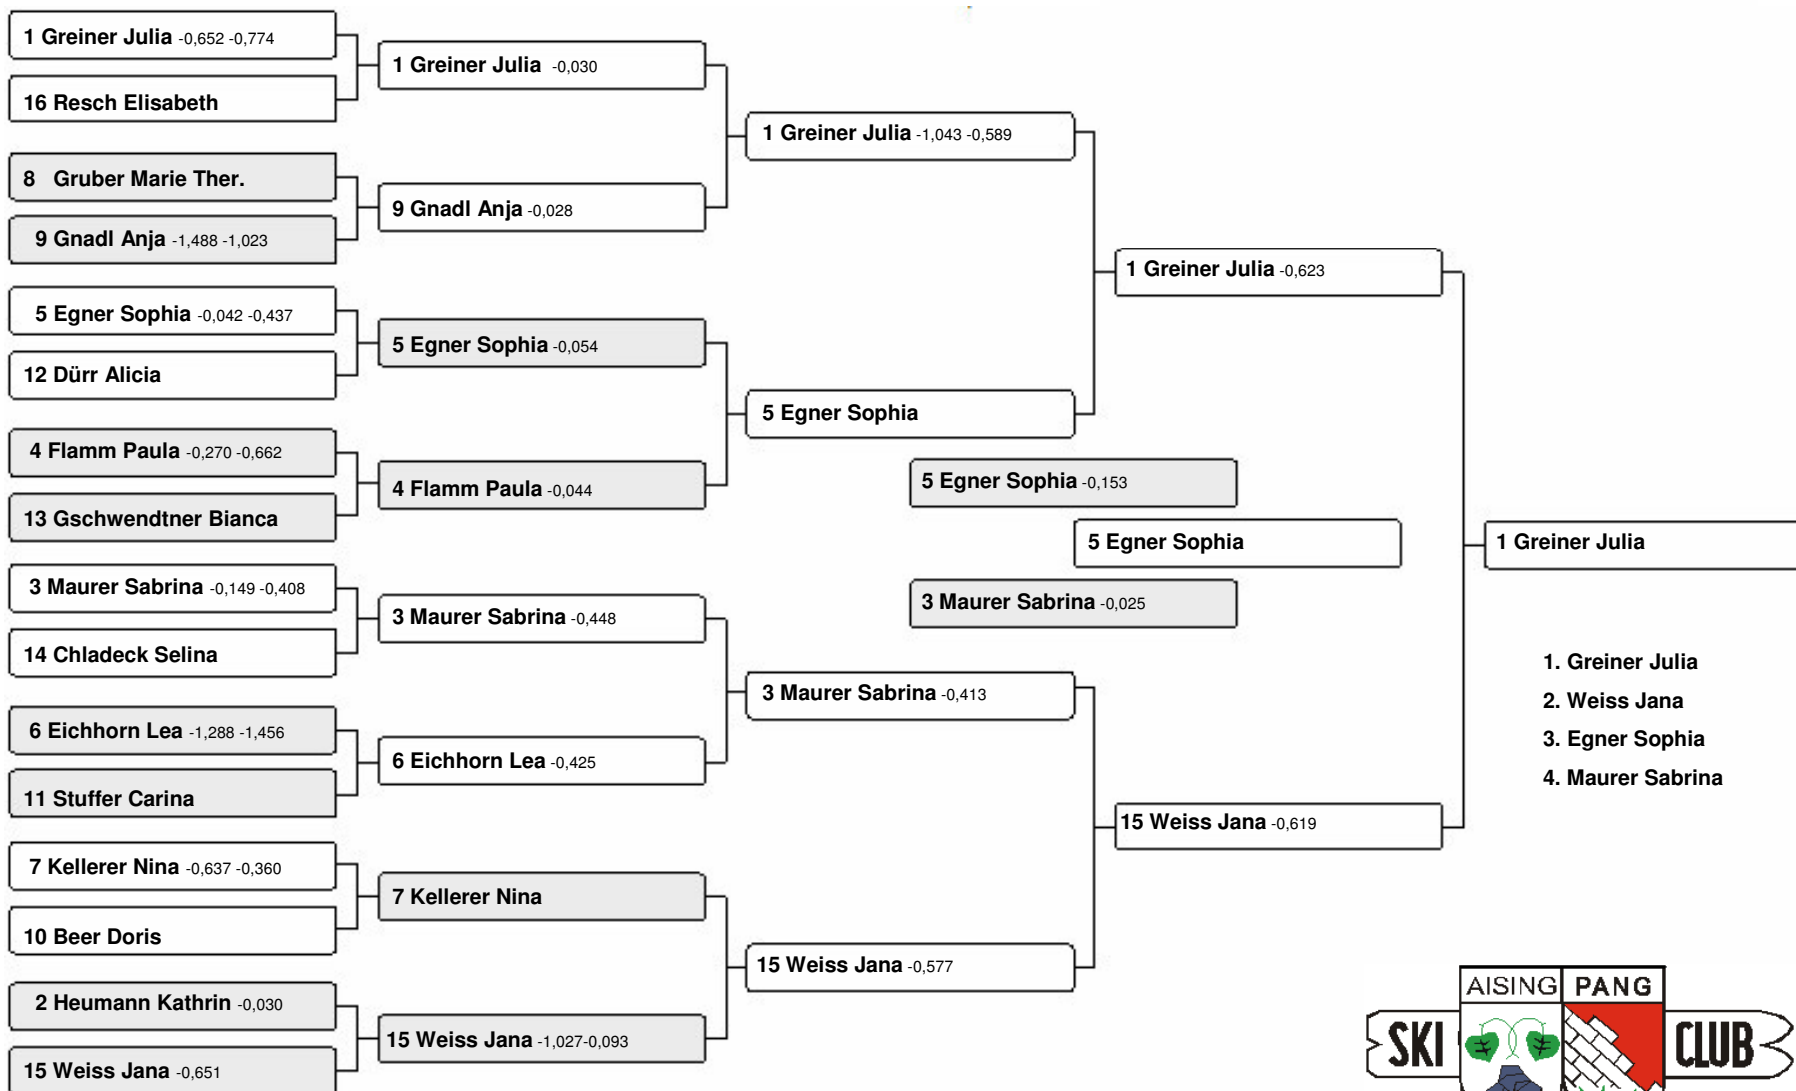

Finale Parallelslalom 2008 Kinder Mädchen

1. Greiner Julia
2. Weiss Jana
3. Egner Sophia
4. Maurer Sabrina

Ersatzläuferinnen:

- ~~Gschwendtner Bianca~~
- ~~Rieder Michaela~~
- ~~Flamm Paula~~
- ~~Beer Doris, Decker Josy, Müller Lina.~~

**Sparkasse
Rosenheim-Bad Aibling**

Finale Parallelslalom 2008 Kinder Buben

1. Weitz Maxi
2. Homsek Andreas
3. Flamm Leon
4. Winter Jonas

Ersatzläufer:

~~Auanger Nicklas~~
 Spindler Andreas
 Niederthanner Johannes
 Nowak Nick, Weiß Kobinian, Kronast Christian