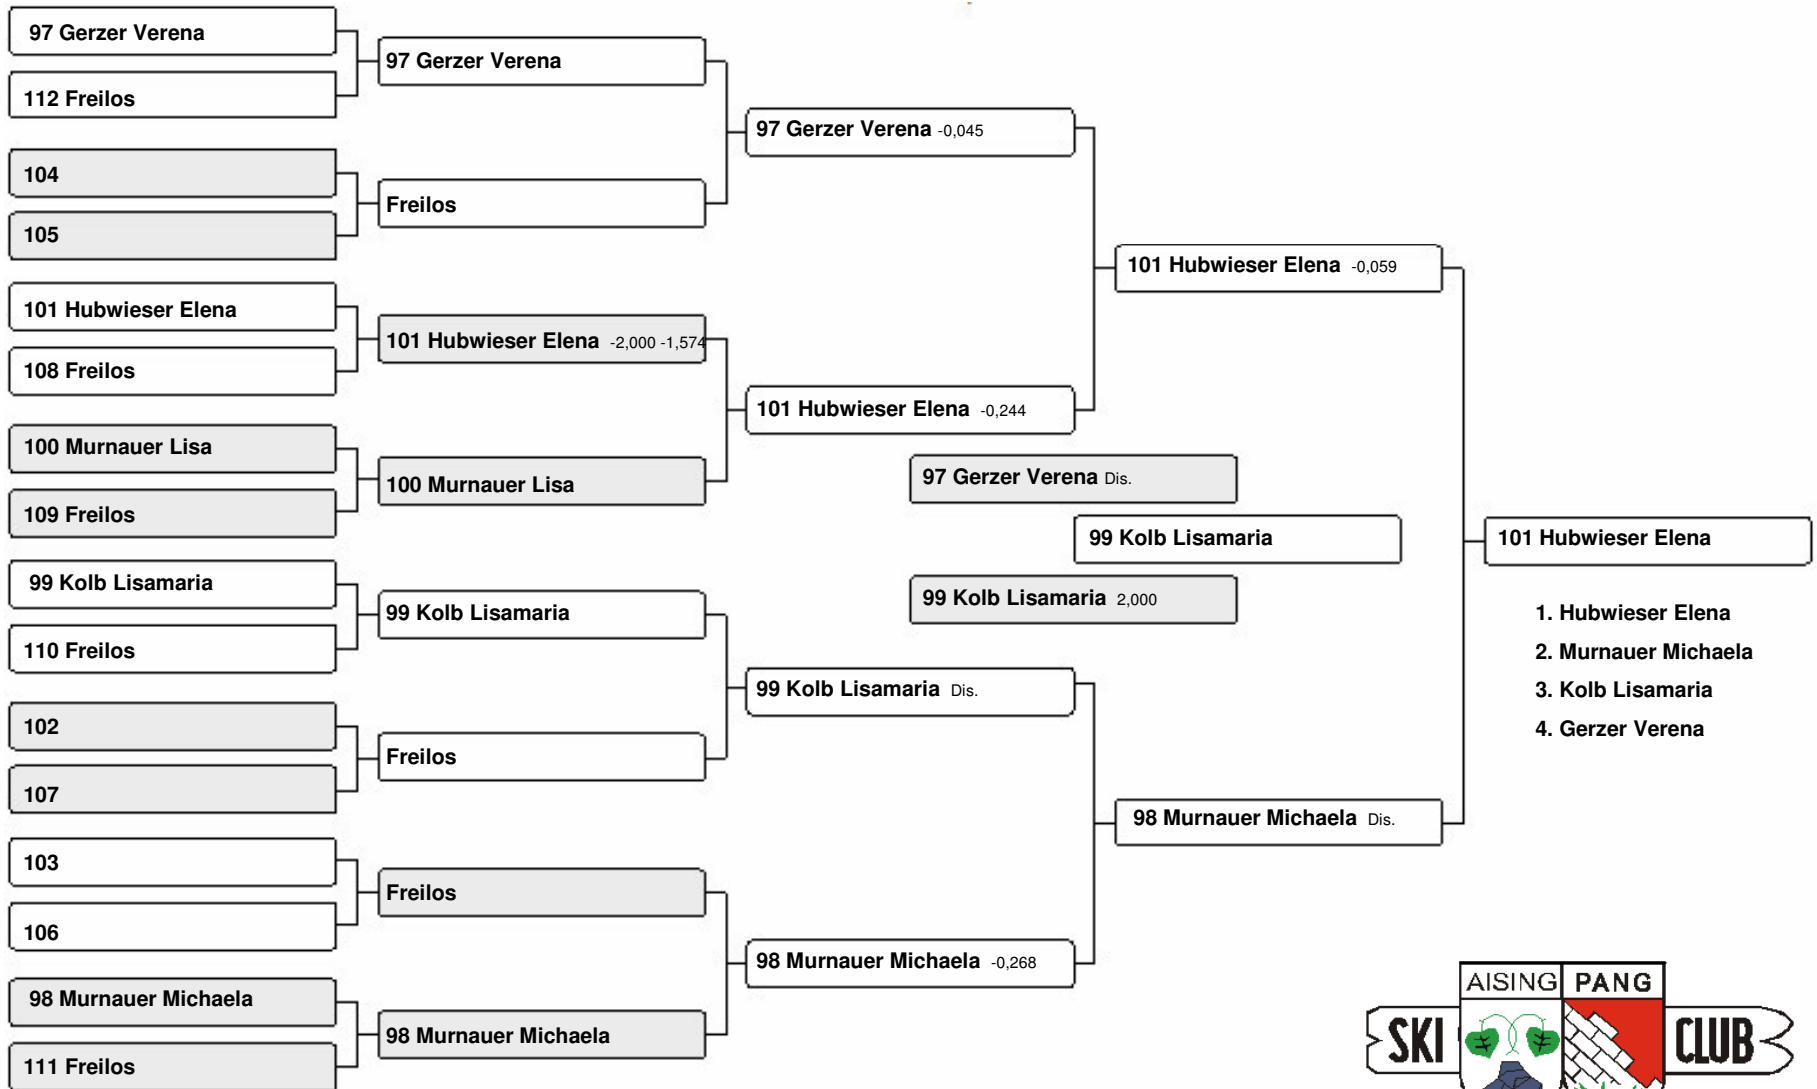

Ersatzläufer:

~~Kronast Simon~~
 Ringelberg Philipp
 Schunko Andreas
 Magger Robert
 Resch Marinus
 Niggemann Benjamin
 Dasch Andreas

Sparkasse
Rosenheim-Bad Aibling

Finale Parallelslalom 2008 Damen

Ersatzläufer: