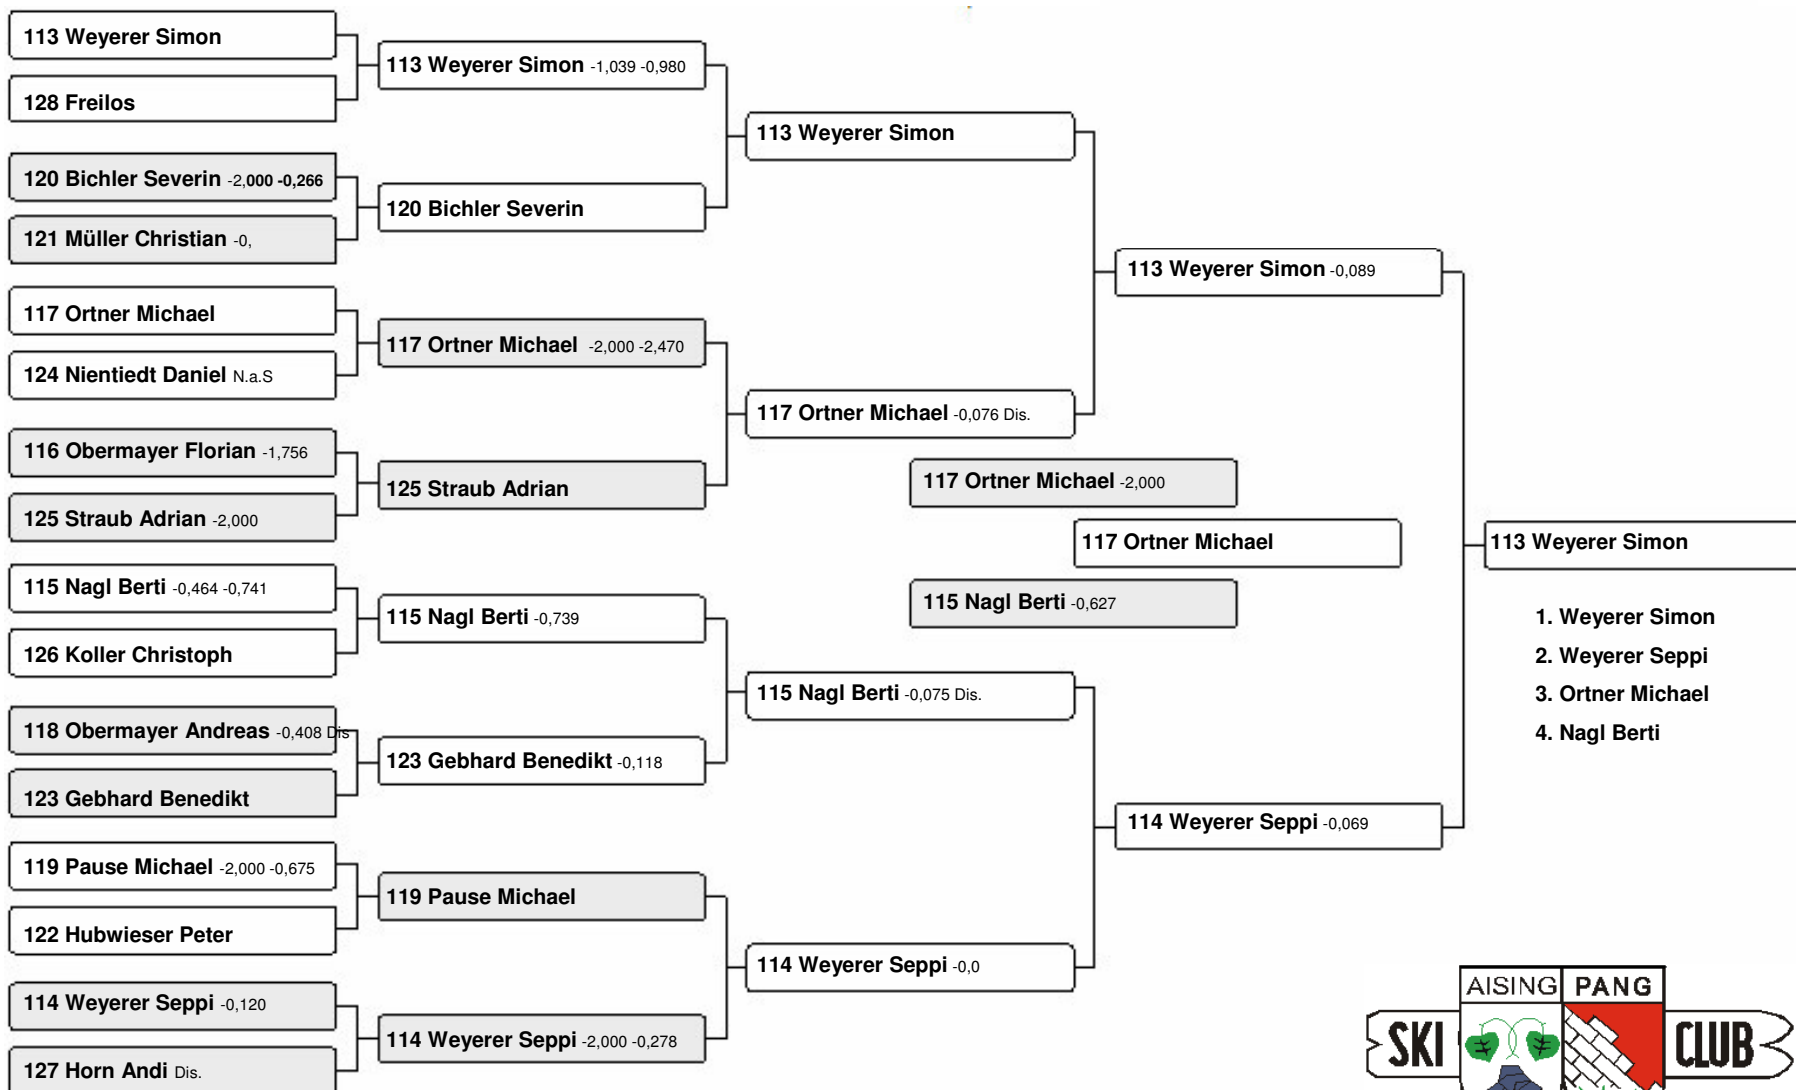

Finale Parallelslalom 2008 Herren

Ersatzläufer:

keine