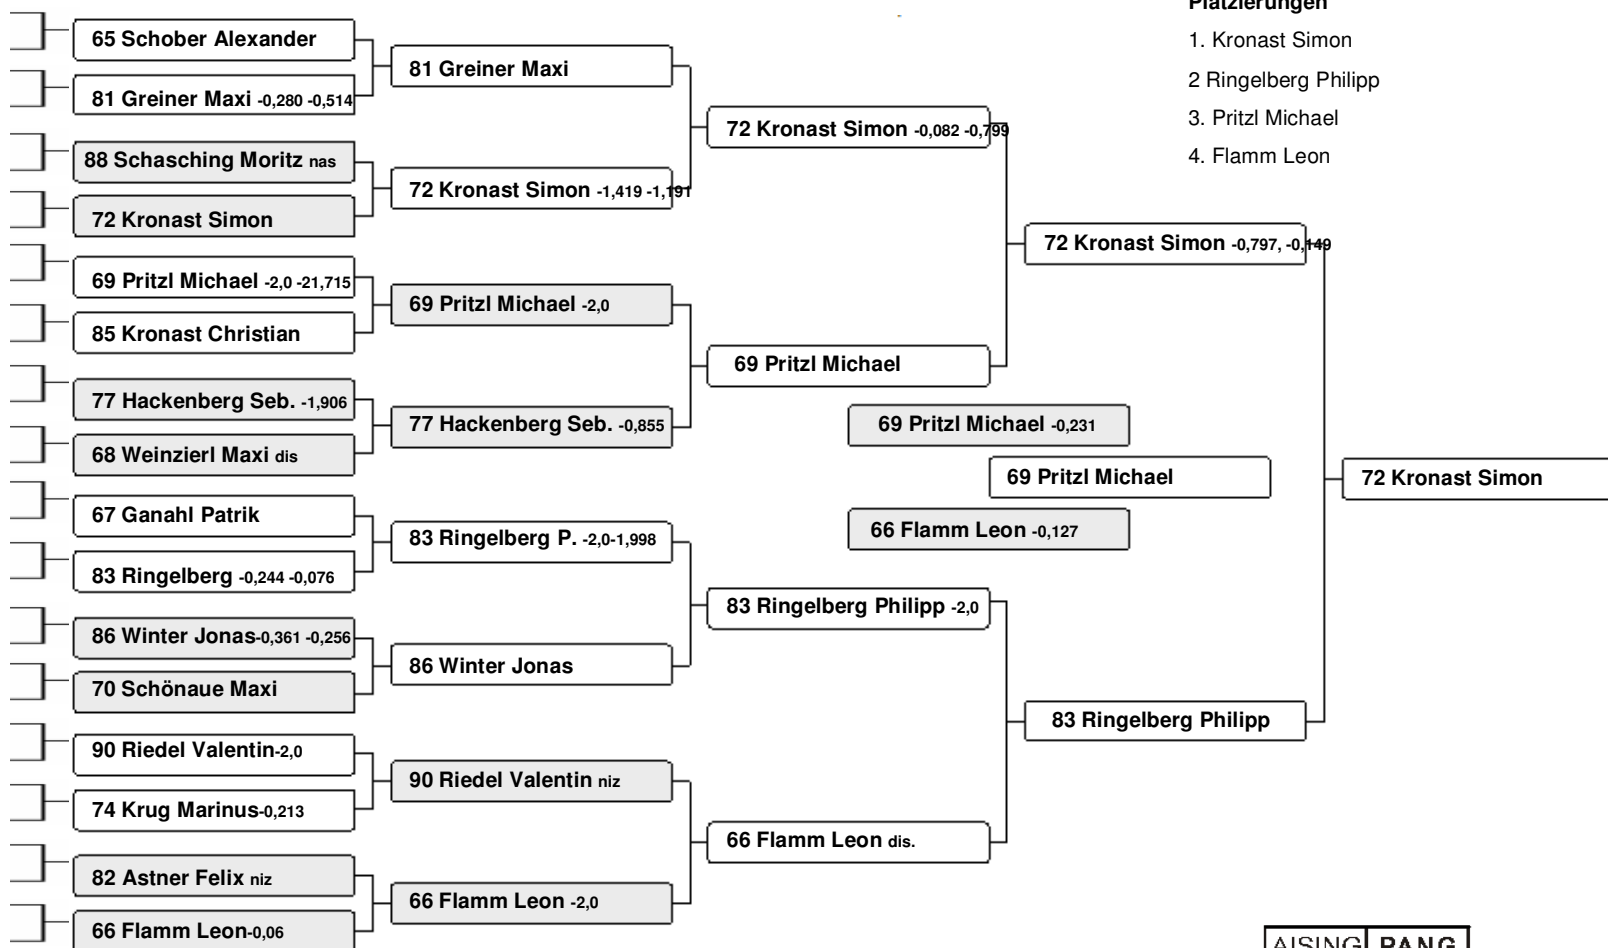

Finale Parallelslalom 2009 Schüler Buben

65 Schober Alexander
96 Stuffer Marinus -0,220
81 Greiner M -0,644 -0,564
80 Dürr Dominik
73 Weitz Maxi -0,012
88 Schasching M. -0,381
89 Marx Sebastian
72 Kronast S -0,588 -1,47
69 Pritzl Michae -2,00 -4,933
92 Müller Jan
85 Kronast C. -2,00 -1,271
76 Schunko Lukas
77 Hackenberg Sebast.
84 Stuffer Joh. -0,389 NIZ
93 Resch Marinus
68 Weinzierl -2,00 -1,14
67 Ganahl P -2,00 -1,62
94 Kohl Michael
83 Ringelberg P. -1,382
78 Astner Tobias
75 Hibler Maxi -0,004
86 Winter Jonas -0,561
91 Ganahl Martin
70 Schönaue -2,00 -2,340
71 Maurer Andreas
90 Riedel -0,583 -0,81
87 Eichner Johannes
74 Krug -2,00 -0,285
79 Maurer Florian -0,049
82 Astner Felix -0,478
95 Haimmerer Josef
66 Flamm Leon -1,789-1,329

Platzierungen

1. Kronast Simon
2. Ringelberg Philipp
3. Pritzl Michael
4. Flamm Leon