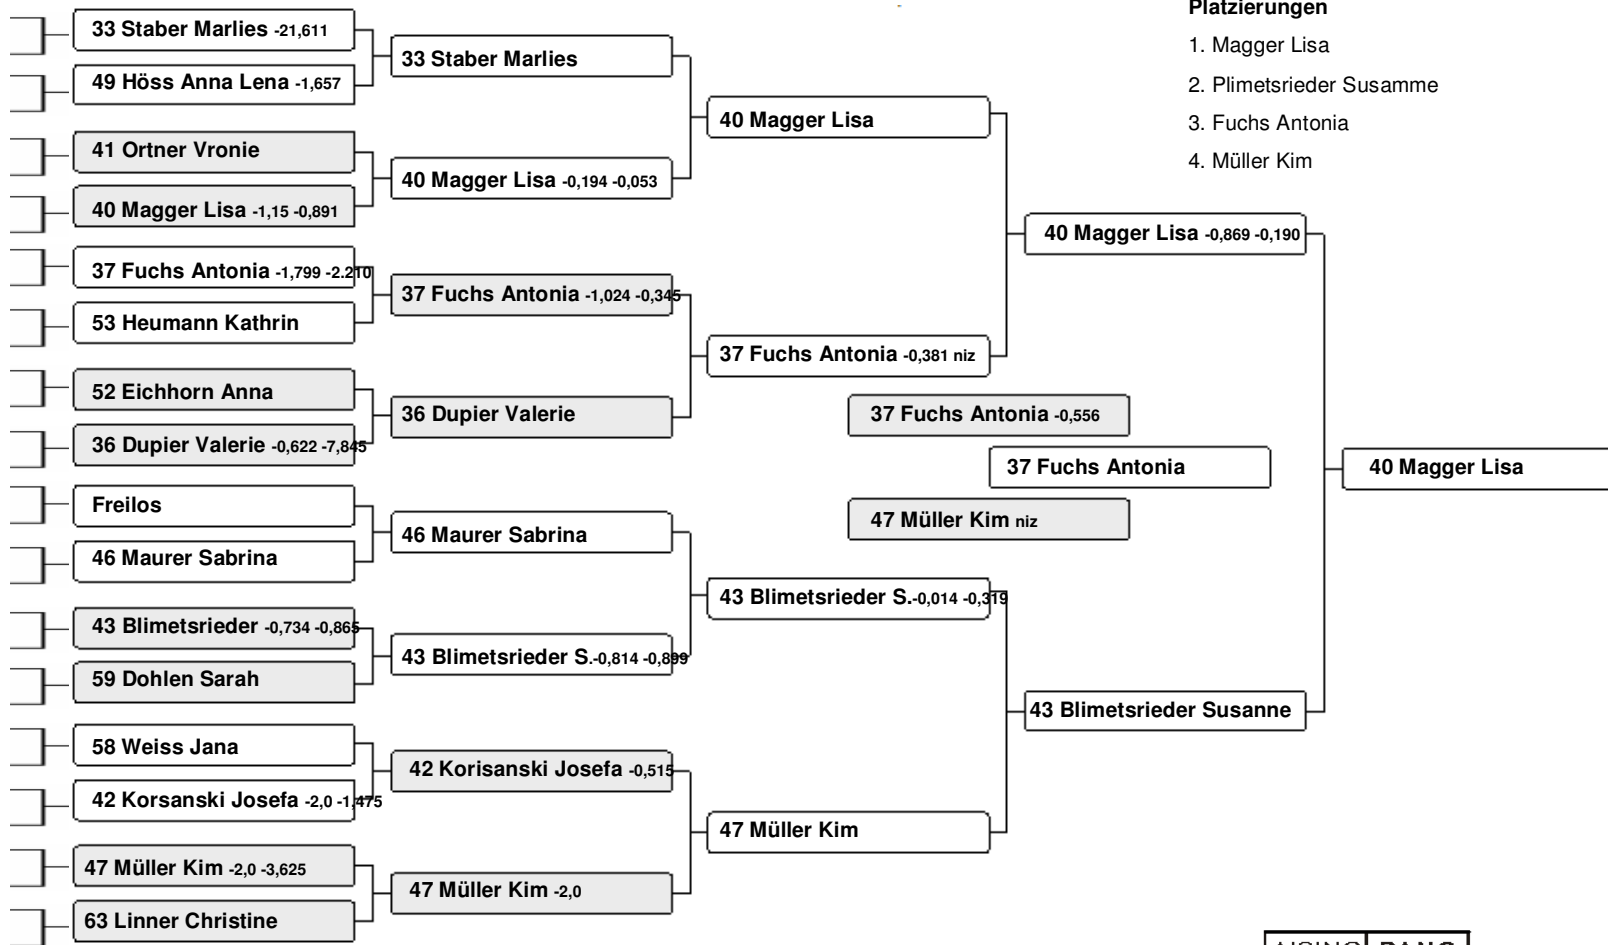

Finale Parallellslalom 2009 Schüler Mädchen

33 Staber Marlies
64 Grauer Alexa nas
49 Höss Anna -0,189 -0,527
48 Greiner Julia

41 Ortner V - 0,389 -0,221
56 Jerger Anna Sophie
57 Eichhorn Lena -0,355
40 Magger Lisa -2,00
37 Fuchs A. -2,00 -3,07
60 Hofmann Sophie
53 Heumann Kathrin
44 Freilos
45 Freilos
52 Eichhorn Anna
61 Freilos
36 Dupier Valerie
35 Freilos
62 Reiter Amelie nas
51 Geissler Christiane
46 Maurer S. -1,507 -1,572
43 Blimetsrieder -0,770 -0,83
54 Balasch Susanne
59 Dohlen Sarah -2,00 niz
38 Steinecker Johanna
39 Freilos
58 Weiss Jana
55 Hartinger Julia
42 Korsanski Josefa -0,485
47 Müller Kim -0,018
50 Jerger Lisa niz
63 Linner Christine
34 Freilos