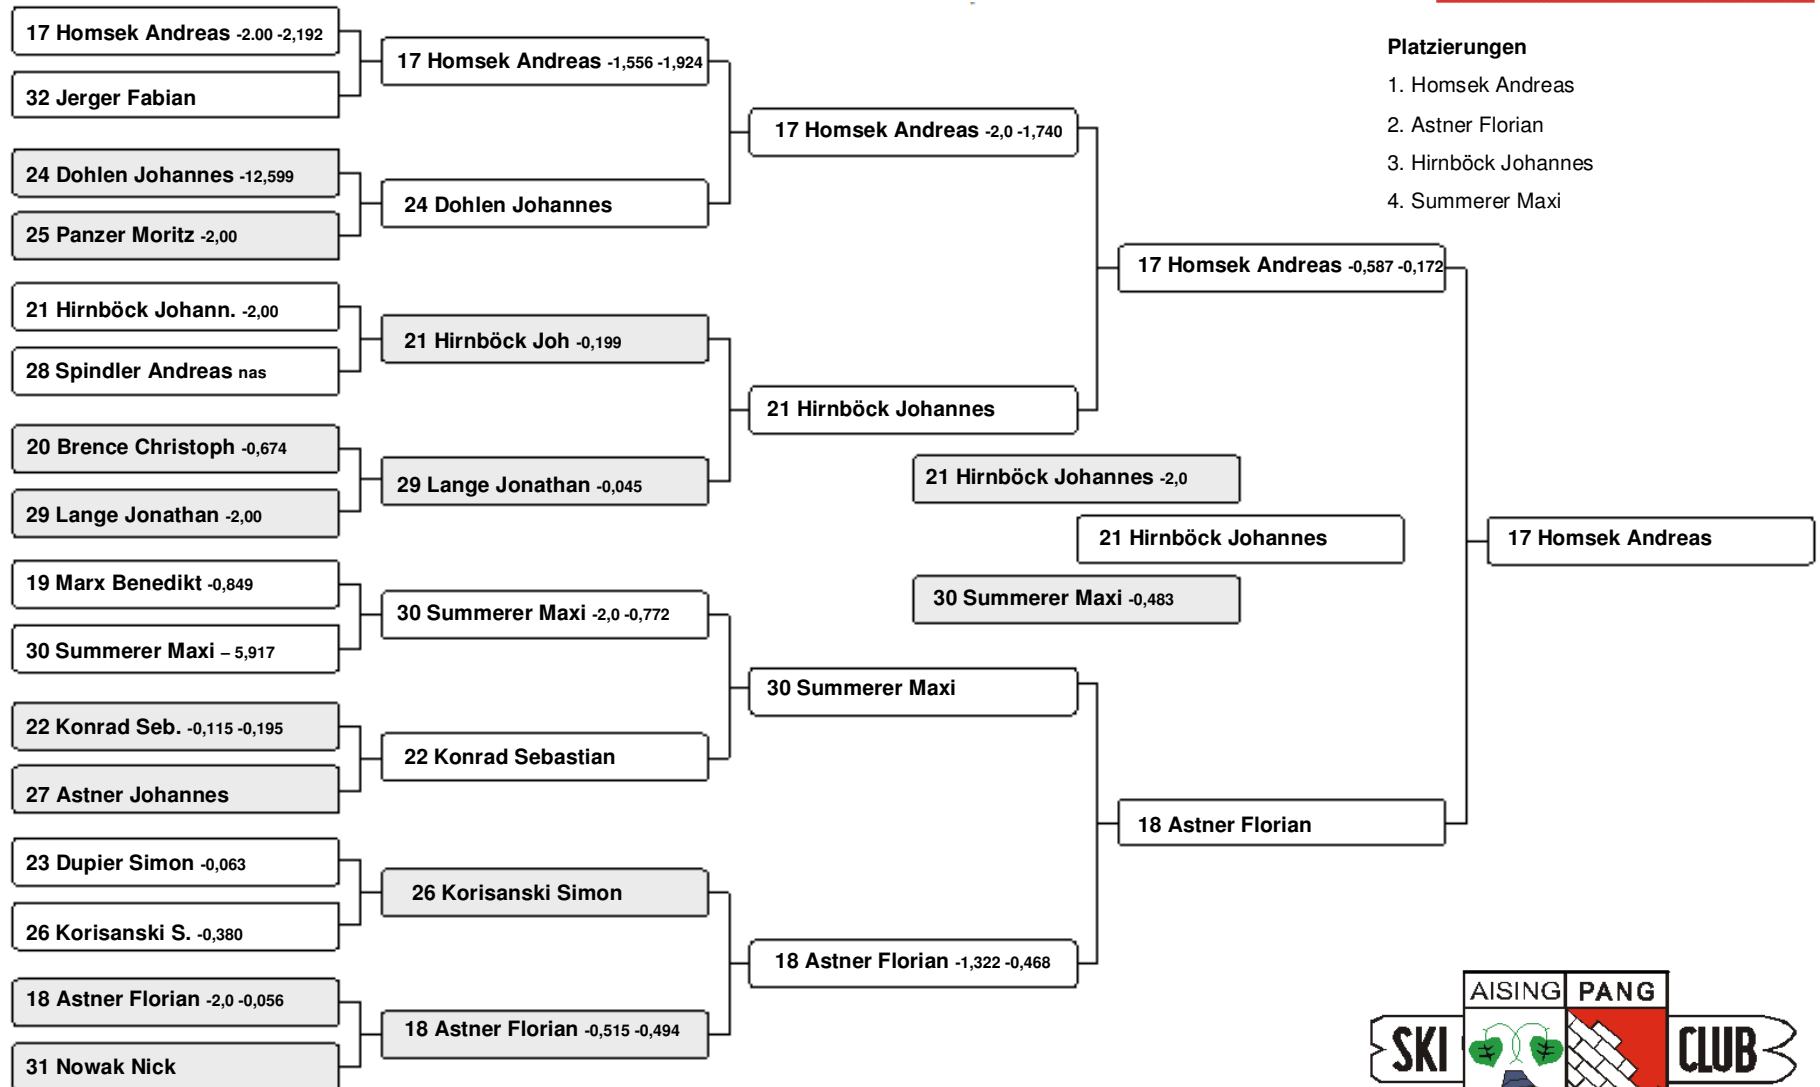

Finale Parallelslalom 2009 Kinder Mädchen

Finale Parallelslalom 2009 Kinder Buben

Finale Parallellslalom 2009 Schüler Mädchen

33 Staber Marlies
64 Grauer Alexa nas
49 Höss Anna -0,189 -0,527
48 Greiner Julia