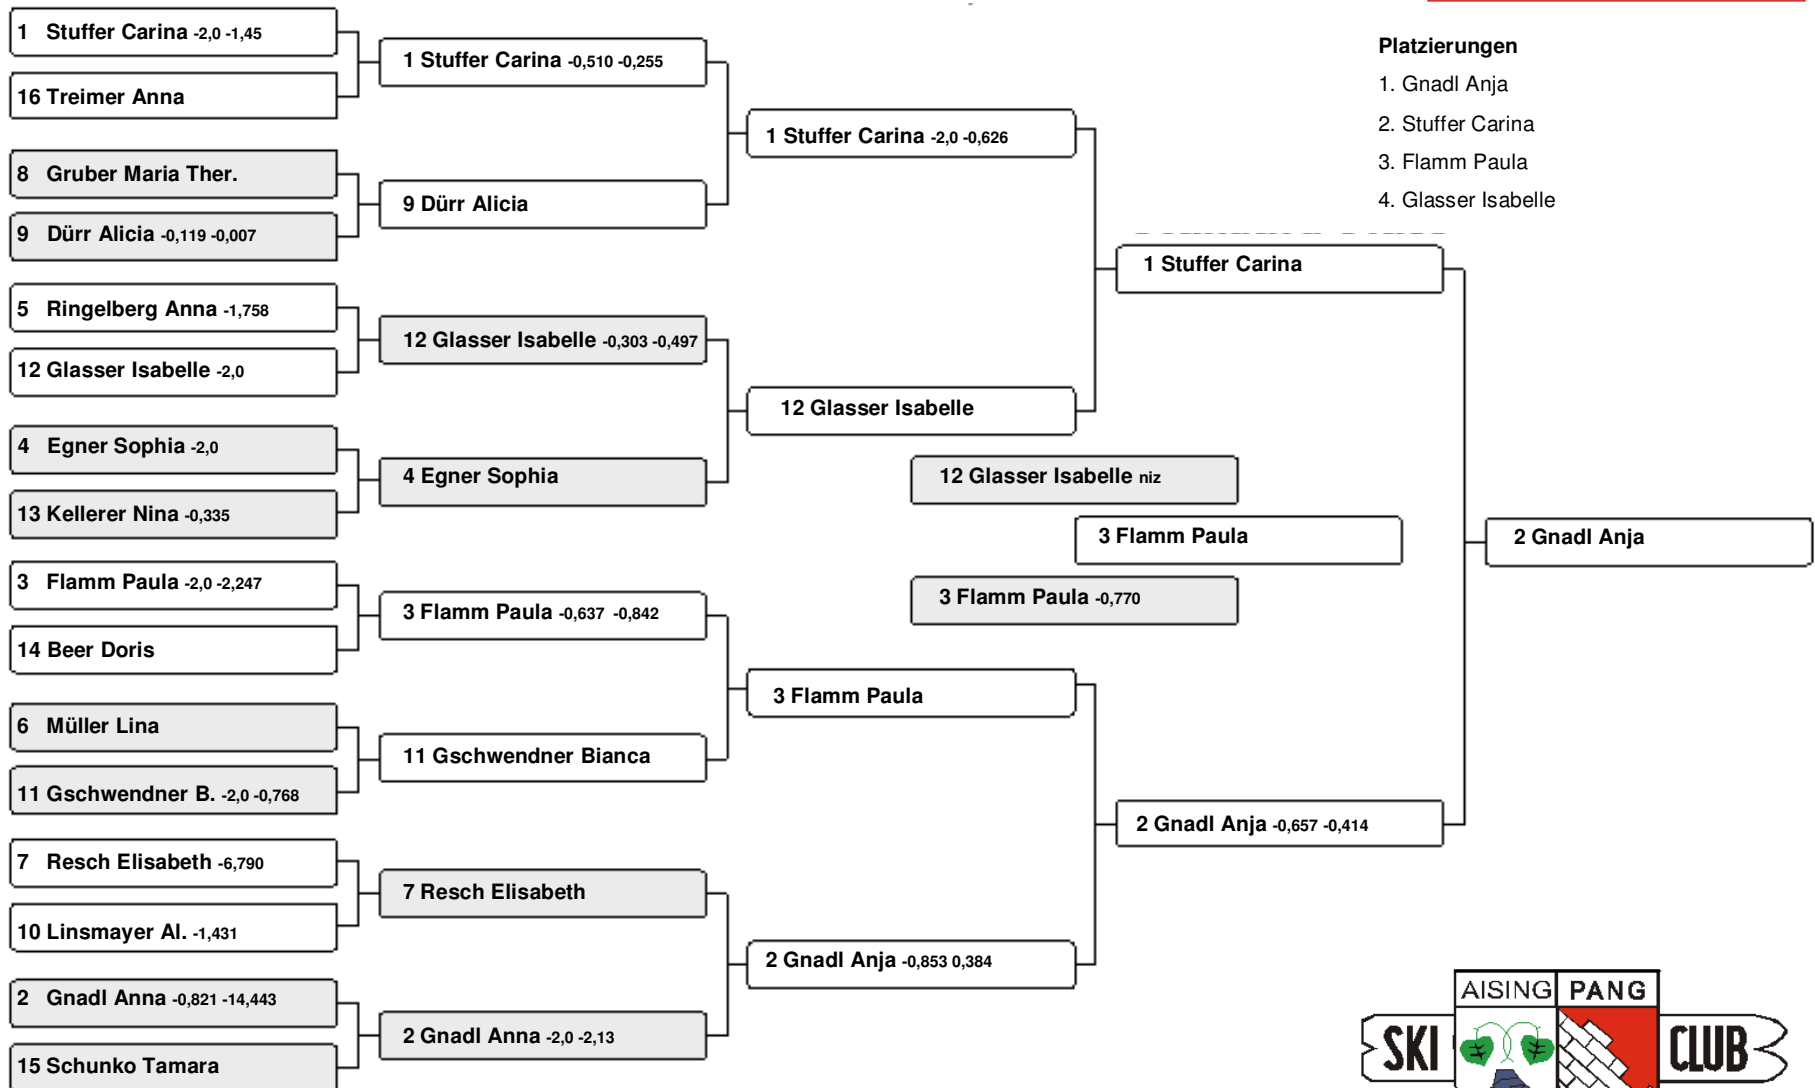

Finale Parallelslalom 2009 Kinder Mädchen

Finale Parallelslalom 2009 Kinder Buben

Finale Parallellslalom 2009 Schüler Mädchen

33 Staber Marlies
64 Grauer Alexa nas
49 Höss Anna -0,189 -0,527
48 Greiner Julia