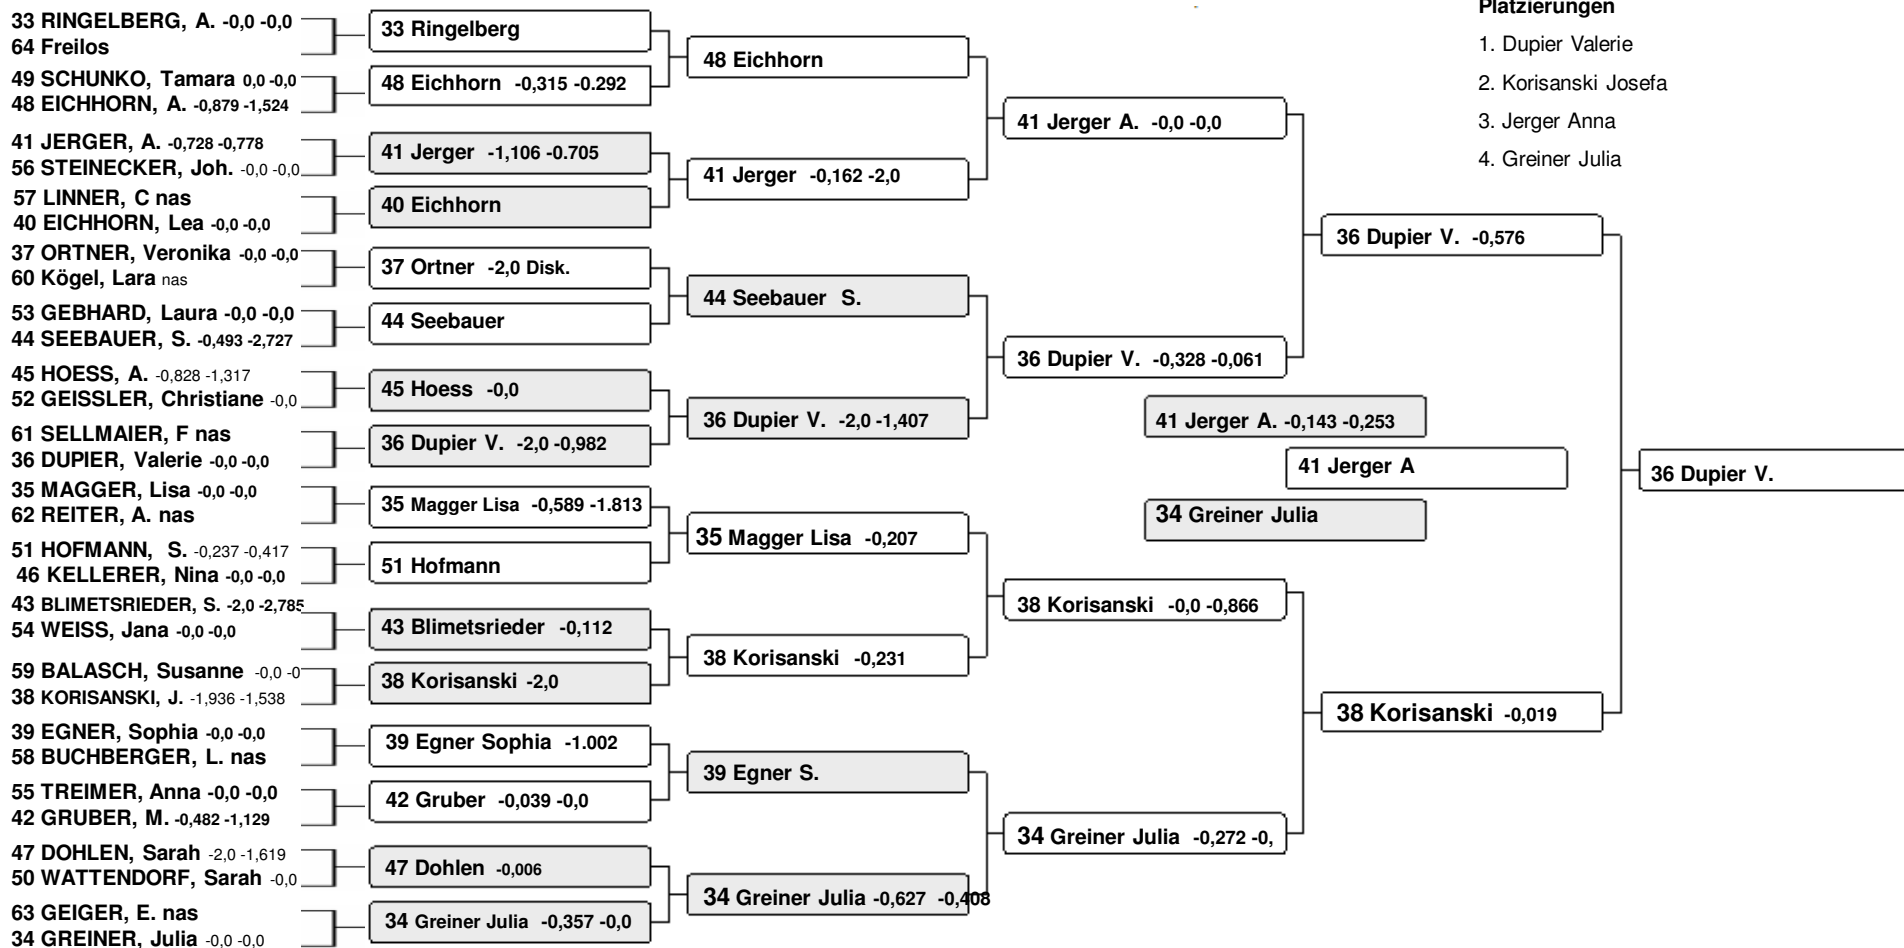

Finale Parallellalom 2010 Schüler Mädchen

Stand: 15. März 2010

Auf Grund der vielen Änderungen wurde die Startreihung nach Meldeschluss (12.03.2010, 20:00 Uhr) neu ermittelt!

Ersatzläuferinnen:
Keine