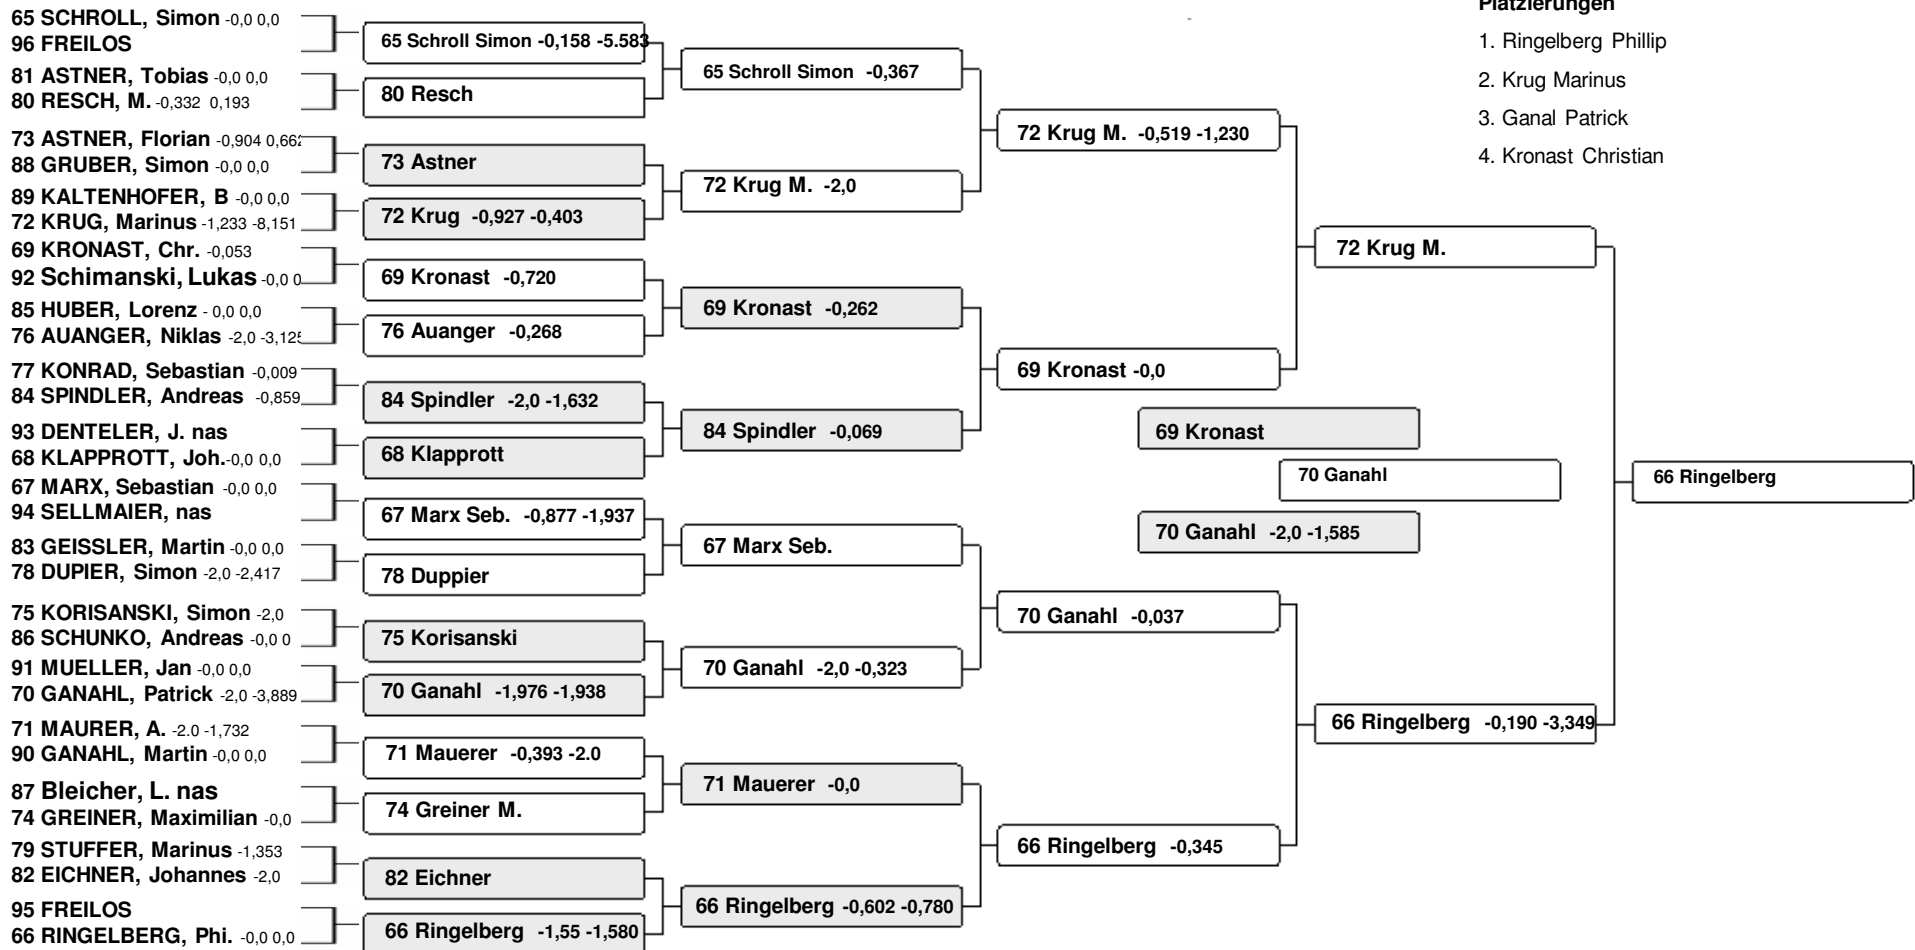

Finale Parallellalom 2010 Schüler Buben

Stand: 15. März 2010

Auf Grund der vielen Änderungen wurde die Startreihung nach Meldeschluss (12.03.2010, 20:00 Uhr) neu ermittelt!

Ersatzläufer:
Keine