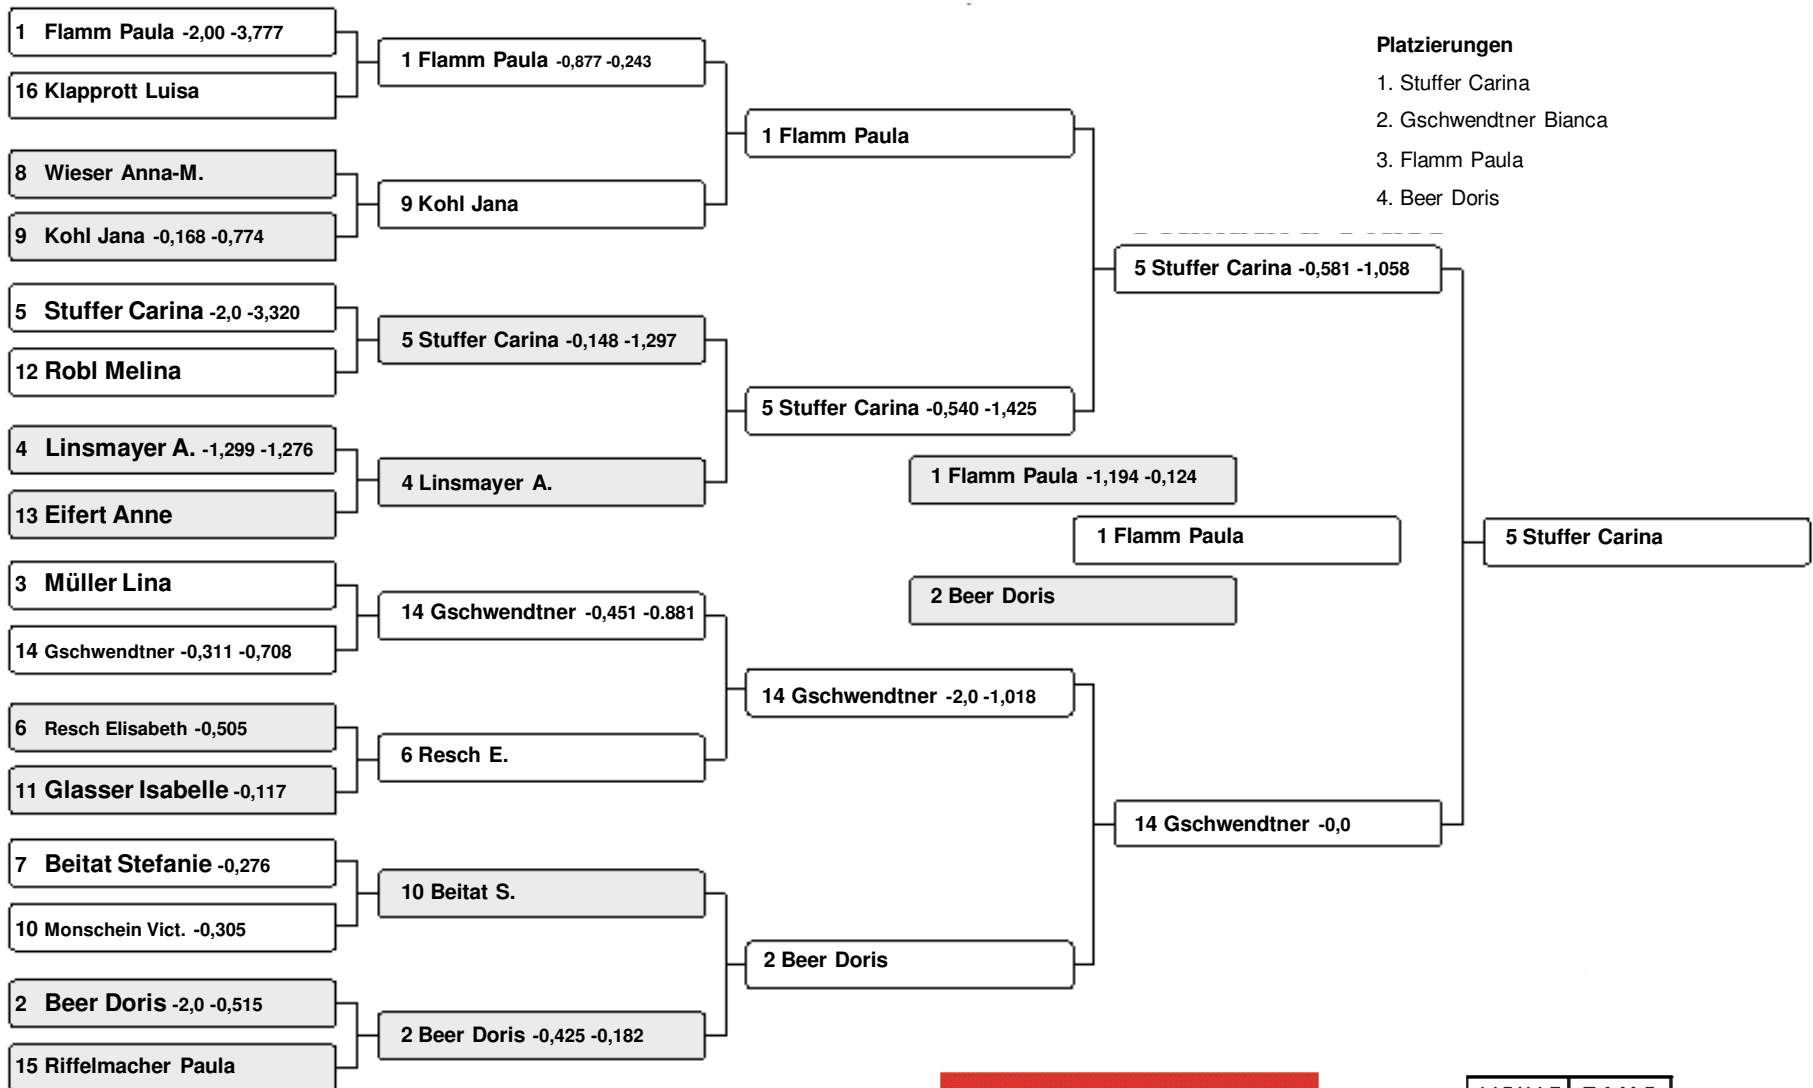

# Finale Parallelslalom 2010 Kinder Mädchen

Stand: 15. März 2010

**Ersatzläuferinnen:**

1. Wieser Anna-Maria startet für Egner Luisa
2. Bauer Eva
3. Hamberger Julia
4. Langl Julia

# Finale Parallellslalom 2010 Kinder Buben

Stand: 15. März 2010

**Ersatzläufer:**

1. Taylor Marc
2. Dohlen Johannes
3. Rieder Matthäus
4. Schulz Florian

# Finale Parallellalom 2010 Schüler Mädchen

Stand: 15. März 2010

Auf Grund der vielen Änderungen wurde die Startreihung nach Meldeschluss (12.03.2010, 20:00 Uhr) neu ermittelt!

Ersatzläuferinnen:  
Keine