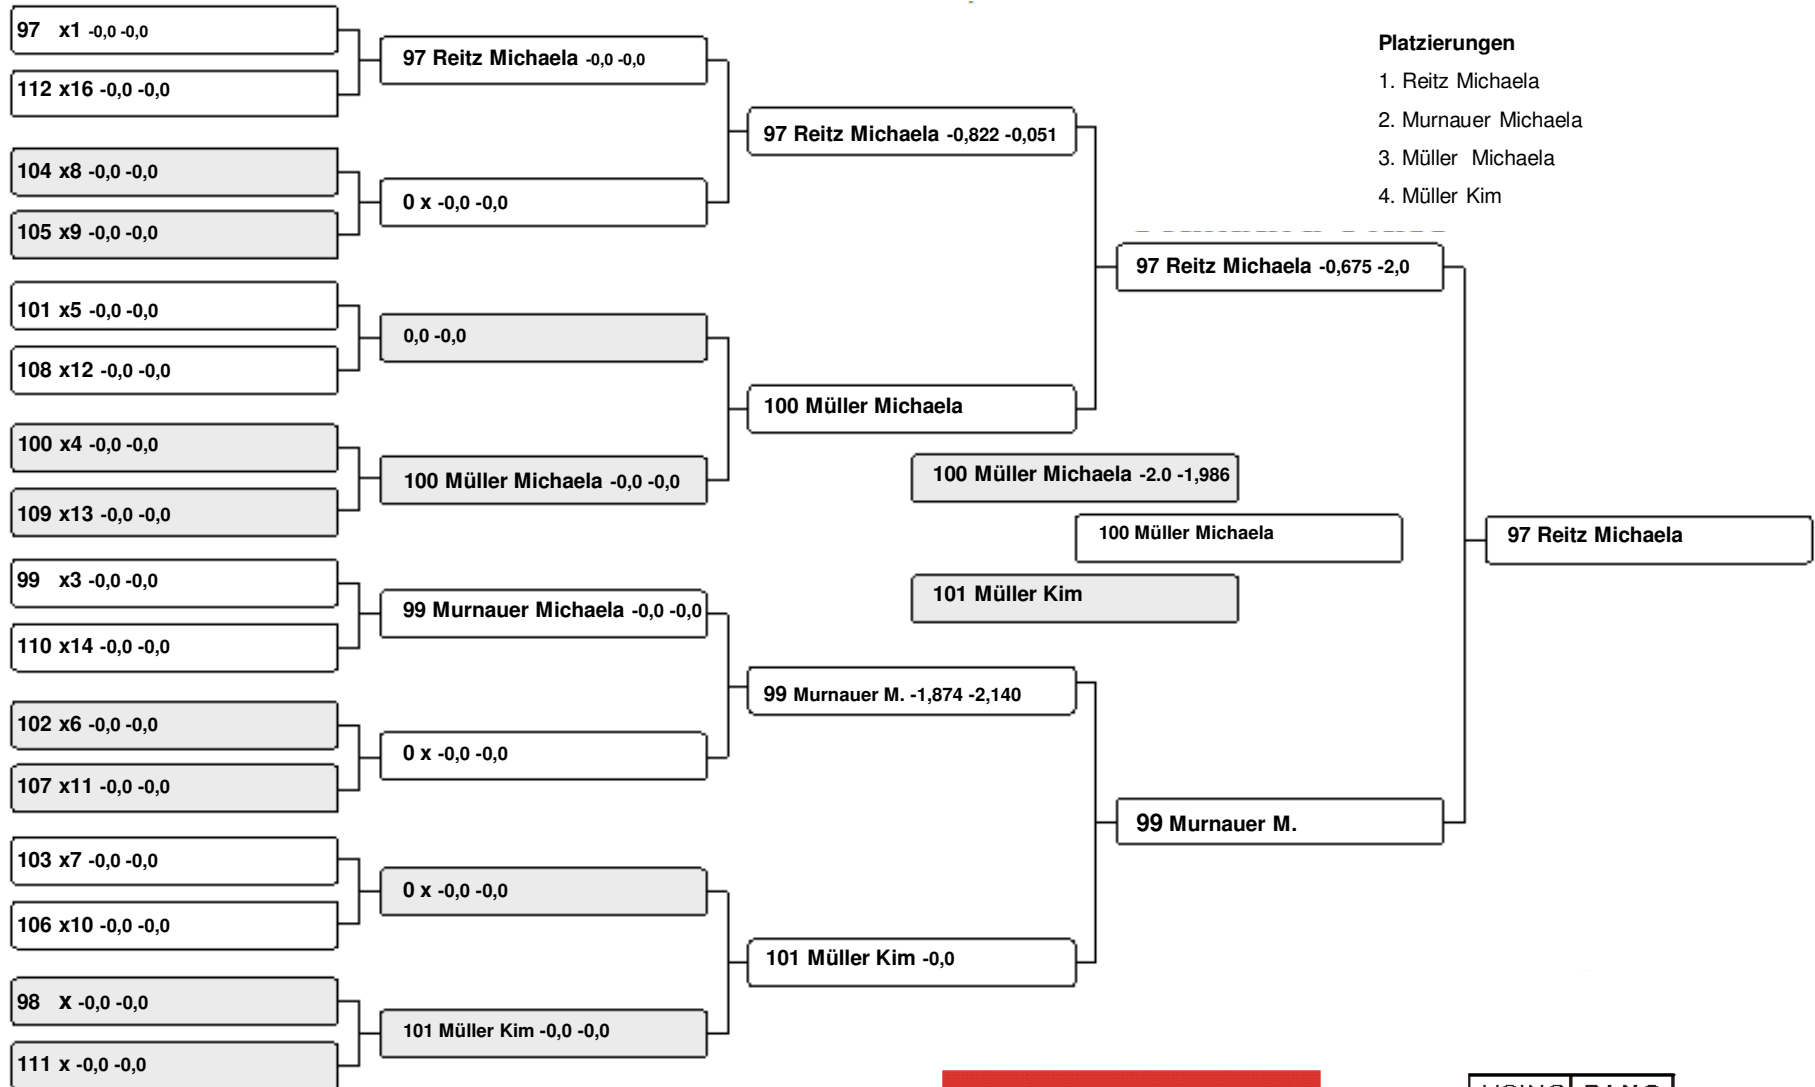

Finale Parallelslalom 2010 Jugend w / Damen

Stand: 15. März 2010