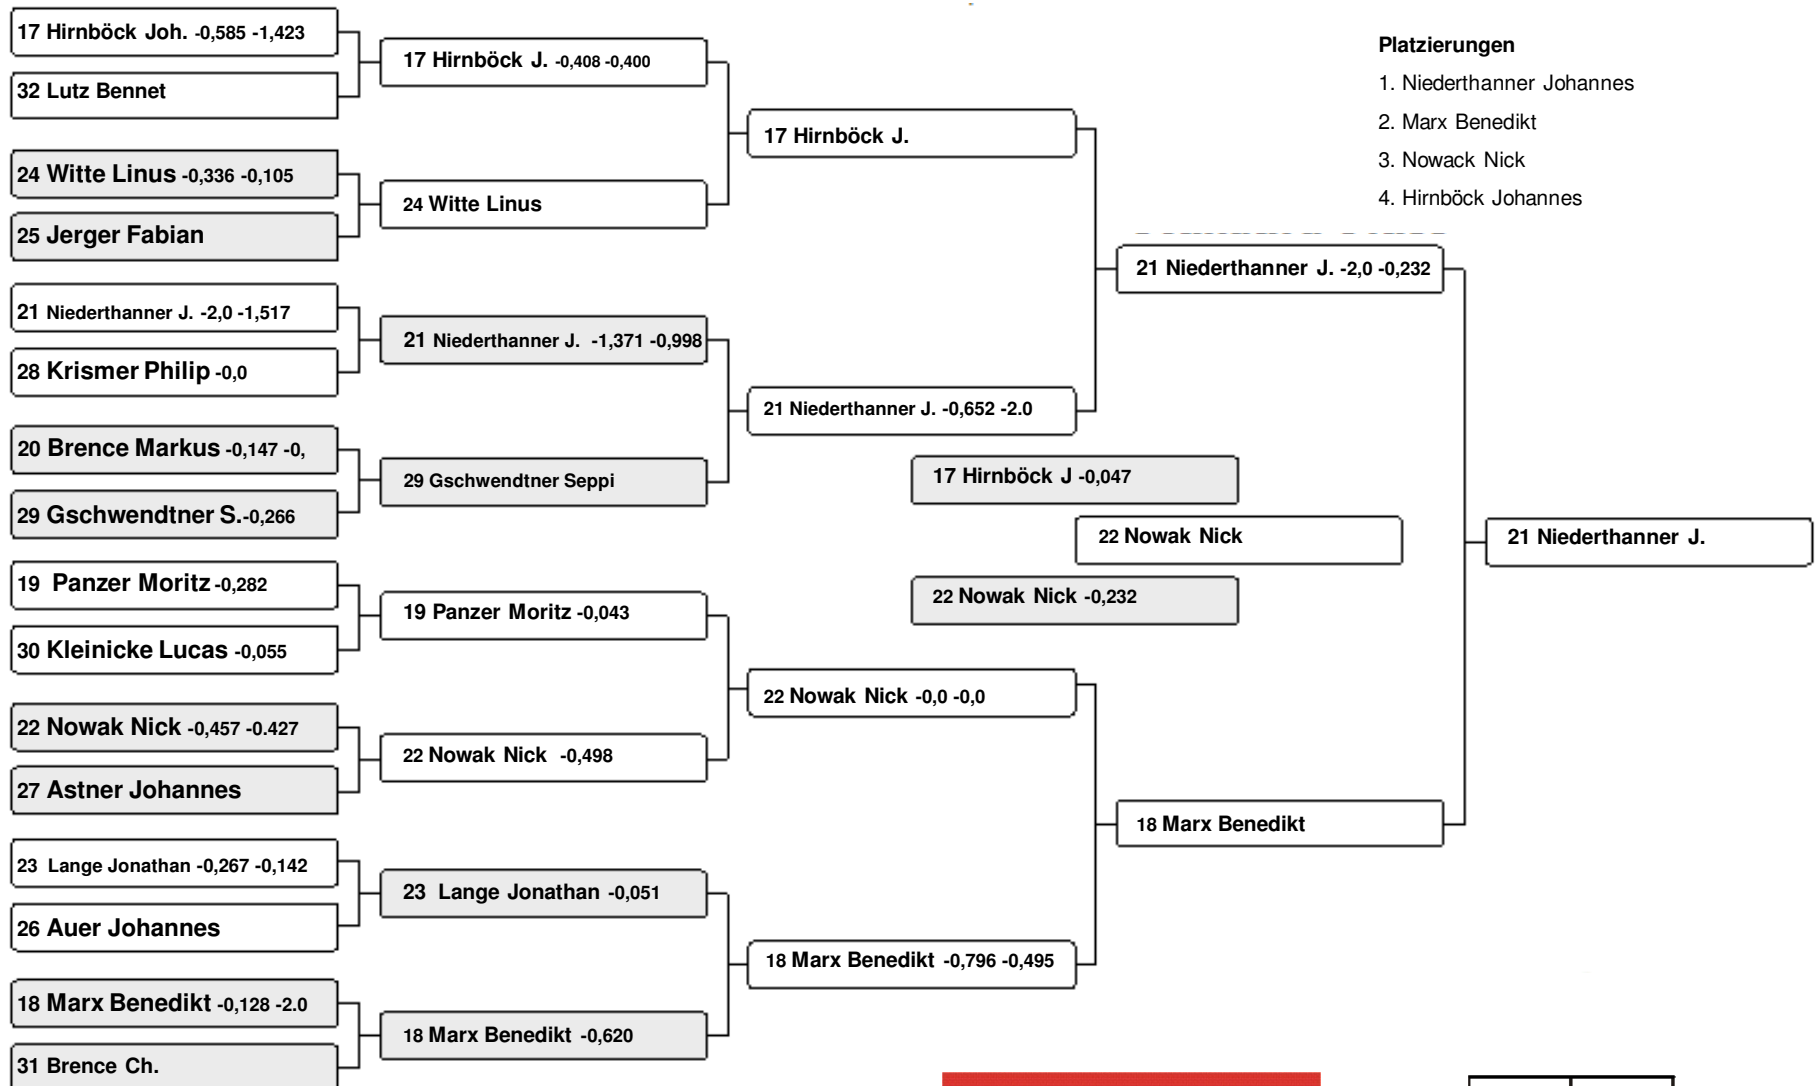

# Finale Parallelslalom 2010 Kinder Mädchen

Stand: 15. März 2010

**Ersatzläuferinnen:**

1. Wieser Anna-Maria startet für Egner Luisa
2. Bauer Eva
3. Hamberger Julia
4. Langl Julia

# Finale Parallellslalom 2010 Kinder Buben

Stand: 15. März 2010

**Ersatzläufer:**

1. Taylor Marc
2. Dohlen Johannes
3. Rieder Matthäus
4. Schulz Florian

# Finale Parallellalom 2010 Schüler Mädchen

Stand: 15. März 2010

Auf Grund der vielen Änderungen wurde die Startreihung nach Meldeschluss (12.03.2010, 20:00 Uhr) neu ermittelt!

Ersatzläuferinnen:  
Keine